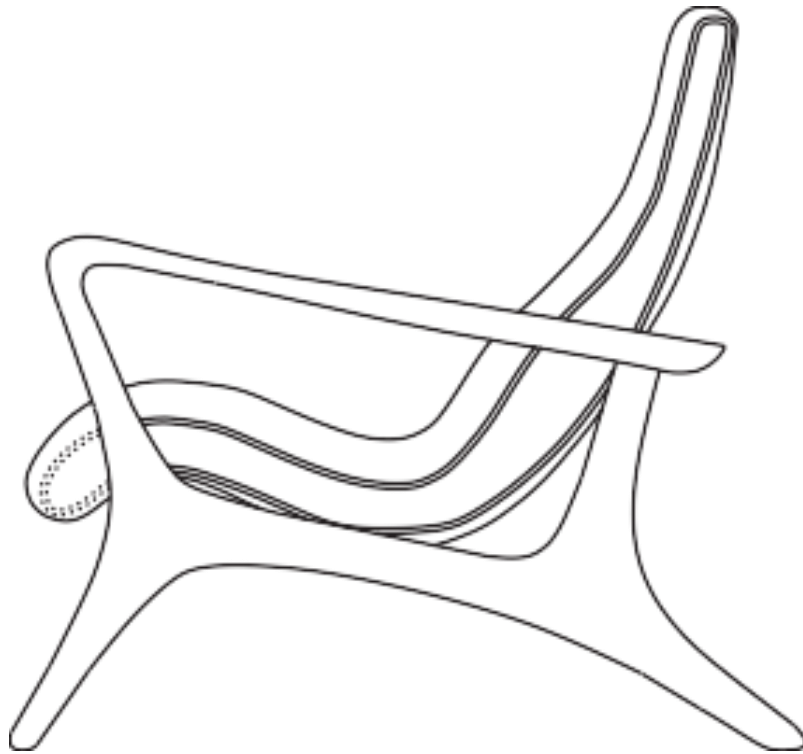

МЕБЕЛЬНАЯ МАСТЕРСКАЯ

Modern Memphis & Co

furniture design

Contour Lounge Chairs

Vladimir Kagan | USA | 1953

ПЕРЕИЗДАНИЕ

ОТ КОМПАНИИ [ModernMemphis&Co](#)

Скульптурная серия мебели Владимира Кагана «Contour» была впервые произведена в 1953 году компанией Kagan-Dreyfuss и остается одним из самых чувственных предметов современной американской мебели, когда-либо созданных.

Кресло Contour Lounge Chairs – одна из самых ранних работ Кагана, которая прекрасно демонстрирует его характерный скульптурный дизайн! .

Динамическая форма кресла привлекает внимание не только красотой и дизайном, но и невероятным комфортом! Мягкая часть кресла анатомически повторяет контуры тела, что позволяет максимально удобно расположиться в нем!

Параметры

Ширина: 760 мм | **Высота:** 860 мм | **Глубина:** 860 мм | **Высота сидения:** 410 мм. **Оттоманка:** 510*510*380 мм.

В работе над ПЕРЕИЗДАНИЕМ стула Contour Lounge Chairs мы использовали лекала снятые с оригинальной модели, произведенной Kagan-Dreyfuss, Inc. в 1956-ом году.

Позднее к стандартной модели Contour Back Lounge Chair Владимир Каган добавили еще несколько кресел:

1. **Кресло-качалка Contour Rocking Chair.** Очарование старого мира рокера в современной интерпретации добавит тепла и безмятежности любому пространству.
2. **Кресло с более высокой спинкой Contour High Back Lounge Chair.** Фирменные, скульптурные линии кресла органично продолжены вверх, элегантно огибая подголовник.
3. **Шезлонг Contour Chaise Lounge** мягкая скульптурная форма, подчеркивает каждый изгиб спины, а мягкий подголовник поддерживает правильное положение головы в моменты отдыха;
4. **Версия классической модели с выдвижной подставкой для ног,** которая спрятана в сиденье. Модель производилась из массива тика и была выпущена в очень ограниченной серии.