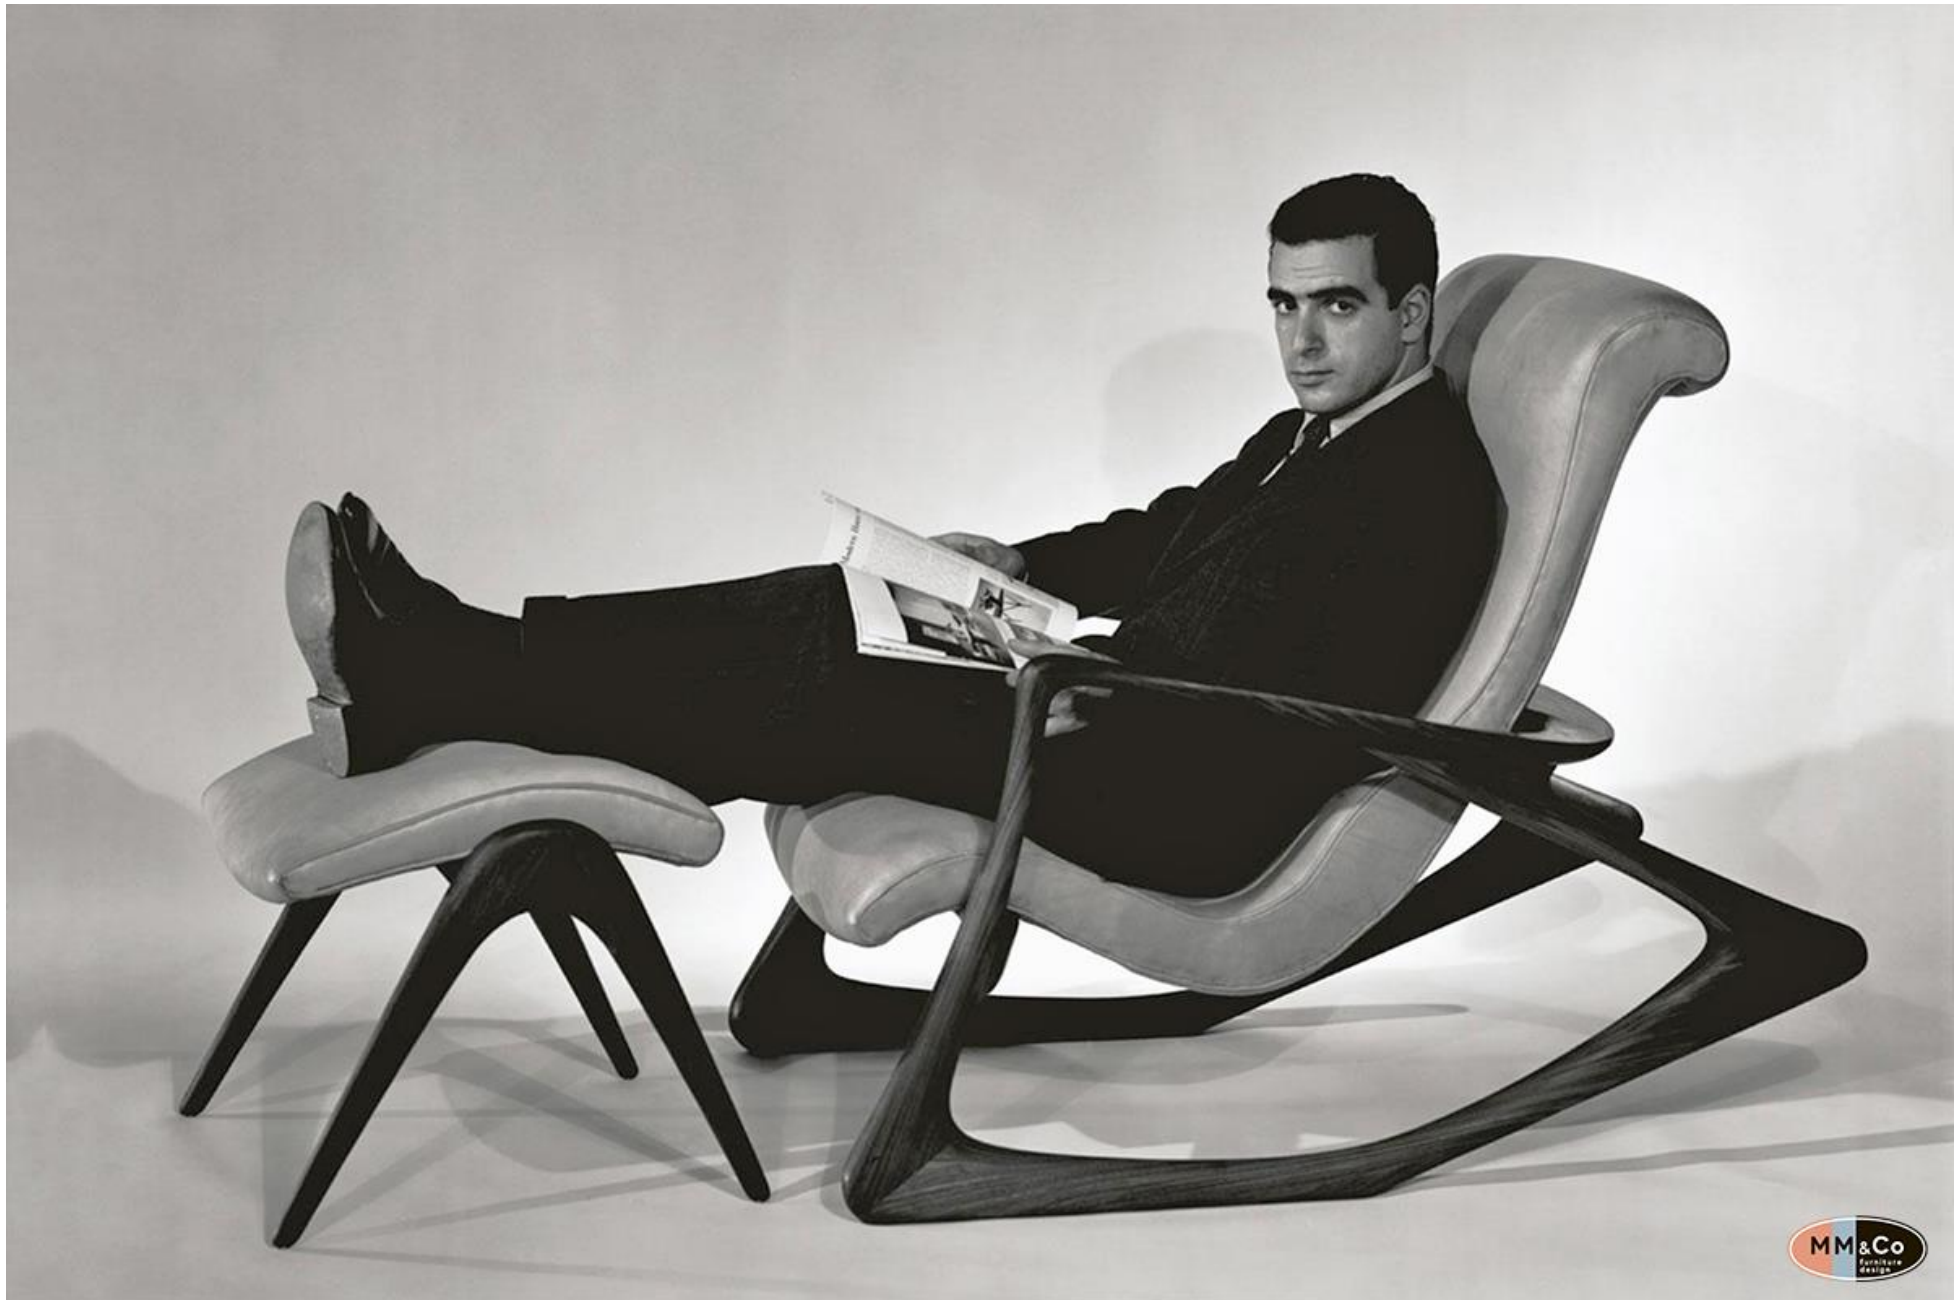

Серия кресел "Contour"