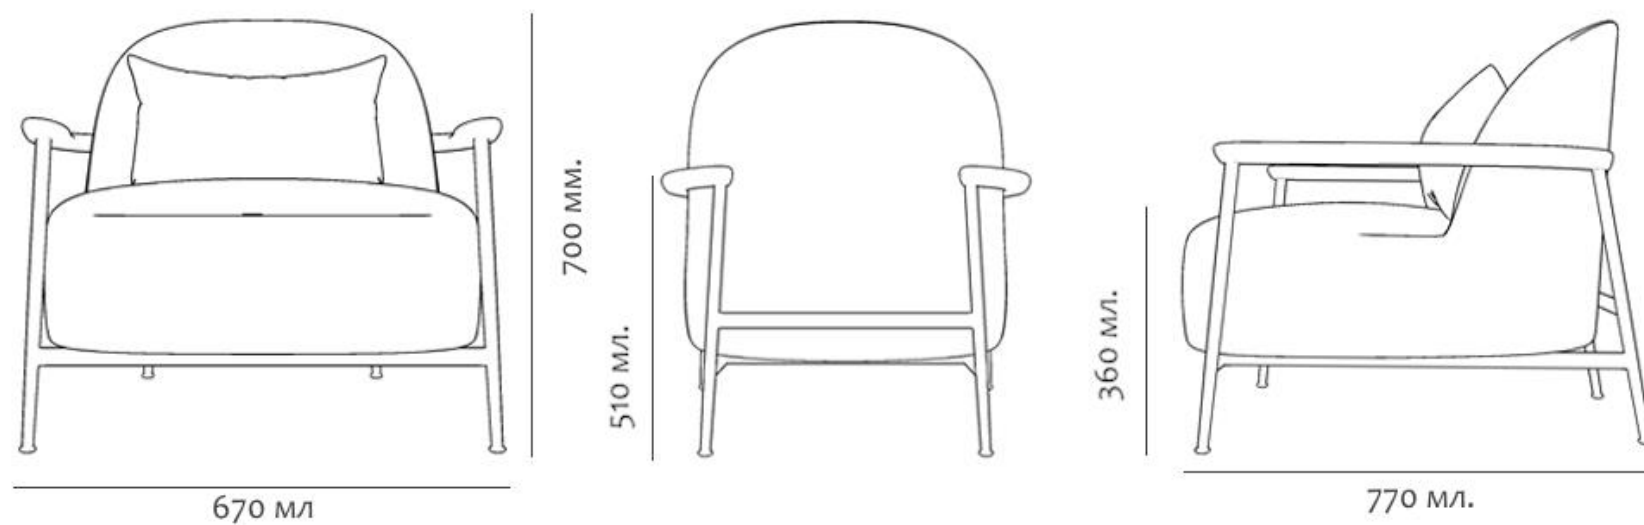

## ПАРАМЕТРЫ

Кресло Etéreo

Ширина: 670 мм | Высота: 700мм | Глубина: 770 мм | Высота сидения: 350 мм.