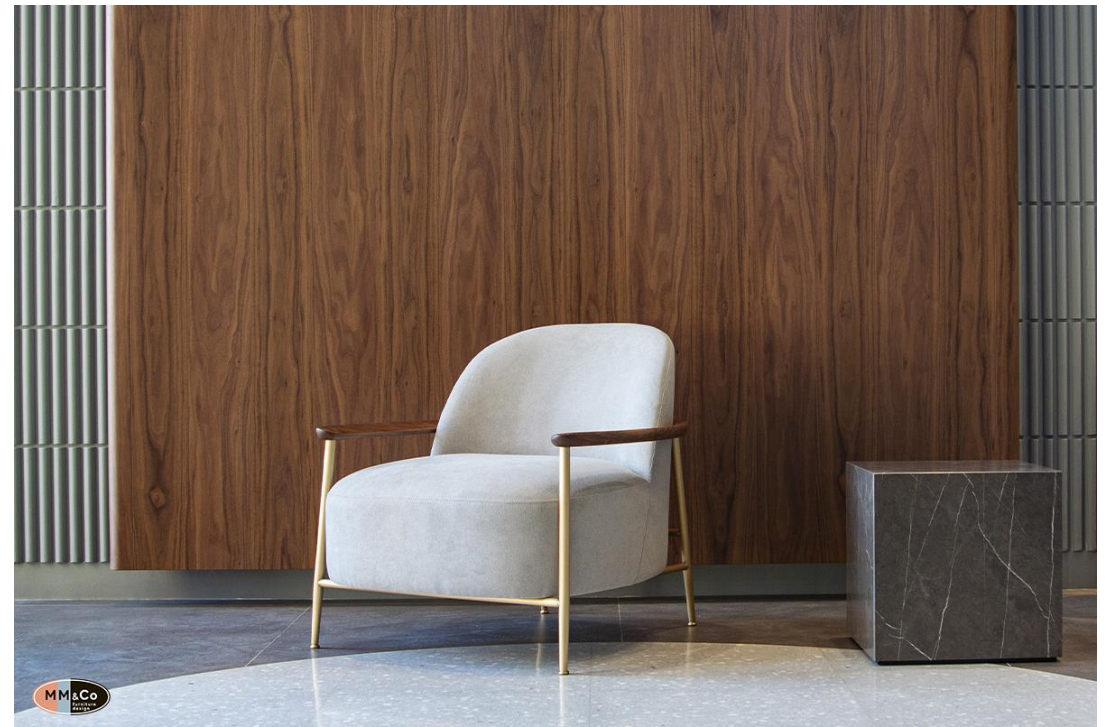

# Кресло Etéreo

Новинка из коллекции «Весна-Лето | 2023» от ModernMemphis&Co

Дизайн кресла – это гривое сочетание современного скандинавского стиля и элегантной роскоши, присущей итальянскому дизайну эпохи **Mid-century modern**. Мягкое сидение установлено на каркасе из цельной латуни и окружено плавными изгибами подлокотников из массива американского ореха.

Именно, безупречное сочетание материалов позволило нам создать мягкую, почти воздушную форму. Одновременно с эти, каждый изгиб кресла повторяет контуры тела, обеспечивая комфортное положение в течение длительного времени.